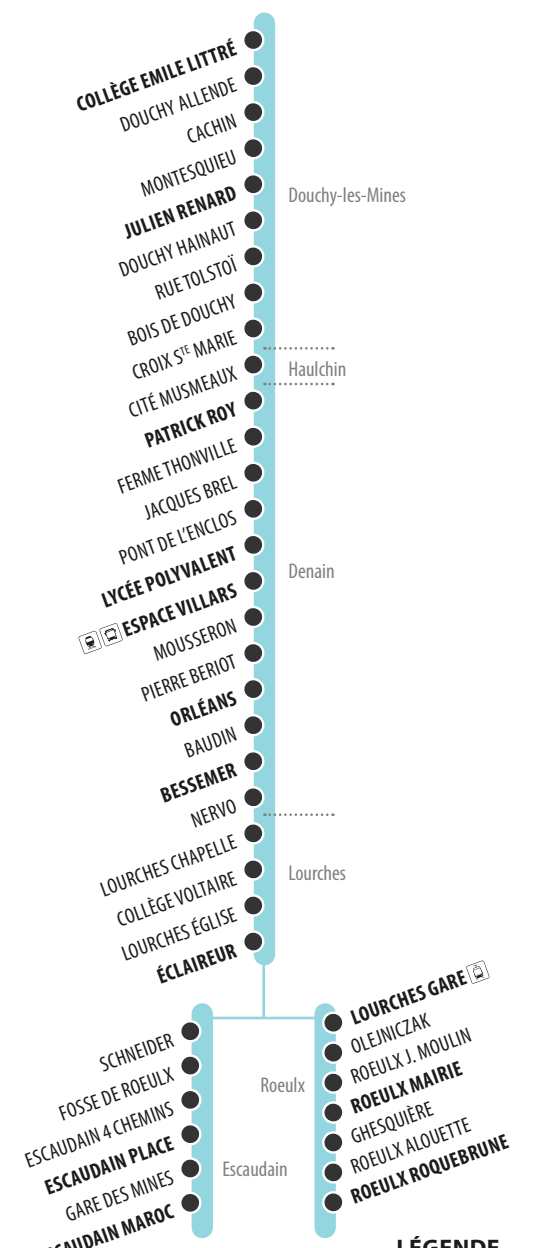

4 DU LUNDI AU VENDREDI SCOLAIRES																																				
COLLEGE EMILE LITRE	05:48	06:13	06:36	06:58	07:10	07:23	07:46	07:58	08:28	08:57	09:22	09:58	10:28	10:55	11:30	11:59	12:28	12:55	13:29	13:59	14:28	14:59	15:33	16:00	16:17	16:35	16:59	17:12	17:36	17:55	18:07	18:36	19:12	19:46	20:11	
JULIEN RENARD	05:52	06:17	06:40	07:03	07:15	07:28	07:51	08:03	08:33	09:02	09:27	10:03	10:33	10:59	11:34	12:03	12:32	13:00	13:34	14:04	14:33	15:03	15:37	16:04	16:21	16:39	17:03	17:16	17:40	17:59	18:11	18:40	19:15	19:49	20:14	
PATRICK ROY	05:58	06:23	06:46	07:10	07:22	07:36	07:58	08:10	08:40	09:09	09:34	10:10	10:40	11:06	11:41	12:10	12:39	13:07	13:41	14:11	14:40	15:10	15:44	16:11	16:28	16:46	17:10	17:23	17:47	18:06	18:18	18:47	19:22	19:55	20:19	
LYCEE POLYVALENT	06:02	06:27	06:50	07:14	07:27	07:41	08:02	08:14	08:45	09:14	09:39	10:14	10:45	11:11	11:46	12:15	12:44	13:12	13:46	14:16	14:45	15:15	15:49	16:16	16:33	16:51	17:15	17:28	17:51	18:10	18:22	18:51	19:26	19:59	20:23	
DENAIN ESPACE VILLARS	06:04	06:29	06:52	07:16	07:29	07:43	08:04	08:16	08:47	09:16	09:41	10:16	10:47	11:13	11:48	12:18	12:47	13:15	13:48	14:18	14:47	15:17	15:51	16:18	16:35	16:53	17:17	17:30	17:53	18:12	18:24	18:53	19:28	20:01	20:24	
ORLEANS	06:07	06:33	06:56	07:20	07:33	07:47	08:08	08:20	08:51	09:20	09:45	10:21	10:52	11:18	11:52	12:22	12:51	13:20	13:53	14:23	14:52	15:22	15:56	16:23	16:40	16:58	17:22	17:35	17:58	18:17	18:29	18:57	19:32	20:05	.....	
BESSEMER	06:09	06:35	06:58	07:22	07:35	07:49	08:11	08:23	08:54	09:23	09:48	10:23	10:54	11:20	11:55	12:25	12:54	13:22	13:55	14:25	14:54	15:25	15:59	16:26	16:43	17:01	17:25	17:37	18:00	18:19	18:31	19:00	19:35	20:07	.....	
ECLAIREUR	06:13	06:39	07:02	07:27	07:40	07:54	08:16	08:28	08:59	09:28	09:53	10:29	11:00	11:26	12:00	12:30	12:59	13:28	14:01	14:31	15:00	15:31	16:05	16:32	16:49	17:07	17:31	17:43	18:06	18:25	18:37	19:05	19:40	20:12	.....	
LOURCHES GARE	.....	06:41	.....	07:29	.....	.....	.....	.....	.....	.....	.....	.....	.....	.....	.....	.....	.....	.....	.....	.....	.....	.....	.....	.....	.....	.....	.....	.....	.....	.....	.....	.....	.....	.....	.....	.....
ESCAUDAIN PLACE	06:18	.....	.....	.....	07:46	.....	.....	08:34	.....	09:34	.....	10:36	.....	11:32	.....	12:36	.....	13:34	.....	14:37	.....	15:38	.....	16:39	.....	17:14	.....	17:50	.....	18:31	.....	19:11	.....	.....	.....	
ESCAUDAIN MAROC	06:20	.....	.....	.....	07:48	.....	.....	08:37	.....	09:36	.....	10:38	.....	11:34	.....	12:38	.....	13:36	.....	14:39	.....	15:40	.....	16:42	.....	17:17	.....	17:53	.....	18:33	.....	19:13	.....	.....	.....	
ROEULX MAIRIE	.....	06:44	07:05	07:32	.....	07:57	08:19	.....	09:02	.....	09:56	.....	11:03	.....	12:03	.....	13:02	.....	14:04	.....	15:03	.....	16:08	.....	16:52	.....	17:34	.....	18:09	.....	18:40	.....	19:43	20:15	.....	
ROEULX ROQUEBRUNE	.....	06:48	07:08	07:36	.....	08:00	08:22	.....	09:05	.....	10:00	.....	11:07	.....	12:07	.....	13:06	.....	14:08	.....	15:07	.....	16:12	.....	16:56	.....	17:38	.....	18:13	.....	18:44	.....	19:46	20:18	.....