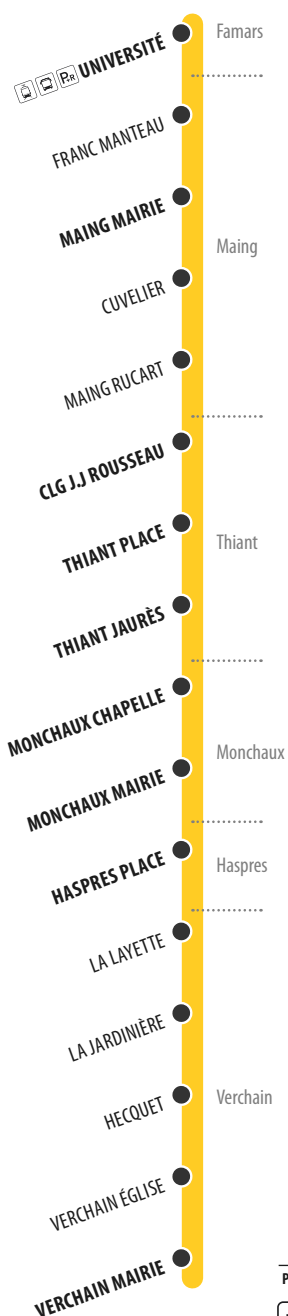

flexTAD

Réservez vos trajets facilement !

En dehors des plages horaires indiquées sur ce dépliant, vous avez la possibilité de réserver vos déplacements sur la zone **flexTAD 5**.

Déplacez-vous d'un arrêt à un autre arrêt de la zone (selon règlement)

Horaires donnés à titre indicatif, susceptibles d'évoluer en fonction des conditions de circulation.

103

Horaires valables
du 08.07.2024
au 31.08.2025

VERCHAIN FAMARS

Verchain
Haspres
Monchaux
Thiant
Maing
Famars

flexTAD

Réservez vos trajets
facilement !Téléchargez
l'application
flex
BY TRANSVILLES

En dehors des plages horaires indiquées sur ce dépliant, vous avez la possibilité de réserver vos déplacements sur la zone **flexTAD 5**.

Déplacez-vous d'un arrêt à un autre arrêt de la zone (selon règlement)

ou vers les arrêts de rabattement suivants :

- Famars Université
- Aulnoy Jules Chevalier
- Aulnoy Aunomed
- Trith Le Poirier Gare
- Prouvy Gare