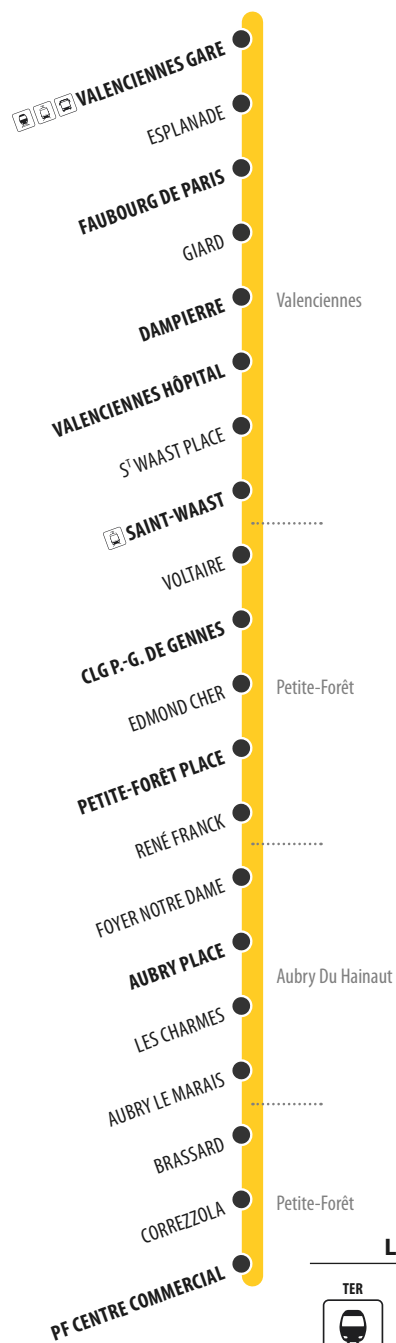

Interdiction de fumer et vapoter

à bord des véhicules comme le stipule la loi.

115

Plan de ligne

Petite-Forêt Valenciennes

LÉGENDE

115 DU LUNDI AU VENDREDI SCOLAIRES

PF CENTRE COMMERCIAL	07:02	07:56	13:03	16:55	18:03
AUBRY PLACE	07:10	08:04	13:10	17:02	18:10
PETITE FORET PLACE	07:13	08:07	13:13	17:05	18:12
CLG P.-G. DE GENNES	07:13	08:07	13:13	17:05	18:12
SAINT-WAAST	07:17	08:11	13:17	17:09	18:16
VALENCIENNES HOPITAL	07:20	08:15	13:20	17:13	18:19
DAMPIERRE	07:22	08:17	13:22	17:16	18:21
FAUBOURG DE PARIS	07:24	08:19	13:24	17:18	18:23
VALENCIENNES GARE	07:30	08:25	13:30	17:25	18:30

115 DU LUNDI AU VENDREDI VACANCES SCOLAIRES

PF CENTRE COMMERCIAL	07:06	08:00	13:05	16:58	18:05
AUBRY PLACE	07:13	08:07	13:12	17:05	18:11
PETITE FORET PLACE	07:15	08:09	13:14	17:08	18:13
CLG P.-G. DE GENNES	07:15	08:09	13:14	17:08	18:13
SAINT-WAAST	07:18	08:13	13:18	17:12	18:17
VALENCIENNES HOPITAL	07:21	08:16	13:21	17:15	18:20
DAMPIERRE	07:23	08:18	13:23	17:17	18:22
FAUBOURG DE PARIS	07:25	08:19	13:25	17:19	18:23
VALENCIENNES GARE	07:30	08:25	13:30	17:25	18:30

PETITE-FORÊT VALENCIENNES

Petite-Forêt
Aubry-du-Hainaut
Valenciennes

 **Transvilles**
Acteur mobilité du SIMOUV

LÉGENDE

115 | DU LUNDI AU VENDREDI SCOLAIRES

VALENCIENNES GARE	08:30	12:30	16:20	17:30	18:35
FAUBOURG DE PARIS	08:35	12:34	16:25	17:35	18:39
DAMPIERRE	08:39	12:36	16:28	17:38	18:41
VALENCIENNES HOPITAL	08:39	12:36	16:29	17:38	18:41
SAINT-WAAST	08:43	12:40	16:33	17:42	18:44
CLG P.-G. DE GENNES	08:46	12:43	16:36	17:45	18:47
PETITE FORET PLACE	08:48	12:45	16:38	17:47	18:49
AUBRY PLACE	08:49	12:46	16:40	17:49	18:50
PF CENTRE COMMERCIAL	08:58	12:55	16:50	17:58	18:59