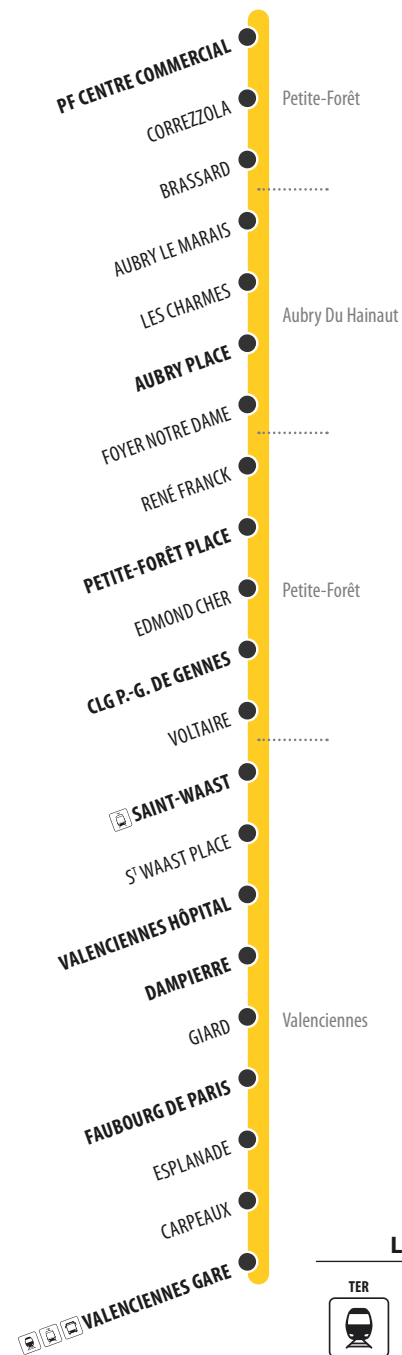

BIEN VOYAGER

Voici quelques conseils pour bien voyager sur nos lignes

Tenez-vous aux barres et poignées

à votre disposition afin d'éviter toute chute.

Laissez la priorité aux personnes qui descendent

avant de monter à bord des véhicules pour faciliter l'accès.

Vélos et trottinettes

Les vélos, trottinettes, hoverboards et rollers aux pieds sont interdits dans le bus.

Les animaux sont interdits

à l'exception des chiens de non-voyants et des petits animaux enfermés dans un panier.

Interdiction de fumer et vapoter

à bord des véhicules comme le stipule la loi.

115

Plan de ligne

Petite-Forêt Valenciennes

LÉGENDE

115 DU LUNDI AU VENDREDI SCOLAIRES

PF CENTRE COMMERCIAL	07:02	07:56	13:03	16:55	18:03
AUBRY PLACE	07:10	08:04	13:10	17:02	18:10
PETITE FORET PLACE	07:13	08:07	13:13	17:05	18:12
CLG P.-G. DE GENNES	07:13	08:07	13:13	17:05	18:12
SAINT-WAAST	07:17	08:11	13:17	17:09	18:16
VALENCIENNES HOPITAL	07:20	08:15	13:20	17:13	18:19
DAMPIERRE	07:22	08:17	13:22	17:16	18:21
FAUBOURG DE PARIS	07:24	08:19	13:24	17:18	18:23
VALENCIENNES GARE	07:30	08:25	13:30	17:25	18:30

115 DU LUNDI AU VENDREDI VACANCES SCOLAIRES

PF CENTRE COMMERCIAL	07:06	08:00	13:05	16:58	18:05
AUBRY PLACE	07:13	08:07	13:12	17:05	18:11
PETITE FORET PLACE	07:15	08:09	13:14	17:08	18:13
CLG P.-G. DE GENNES	07:15	08:09	13:14	17:08	18:13
SAINT-WAAST	07:18	08:13	13:18	17:12	18:17
VALENCIENNES HOPITAL	07:21	08:16	13:21	17:15	18:20
DAMPIERRE	07:23	08:18	13:23	17:17	18:22
FAUBOURG DE PARIS	07:25	08:19	13:25	17:19	18:23
VALENCIENNES GARE	07:30	08:25	13:30	17:25	18:30