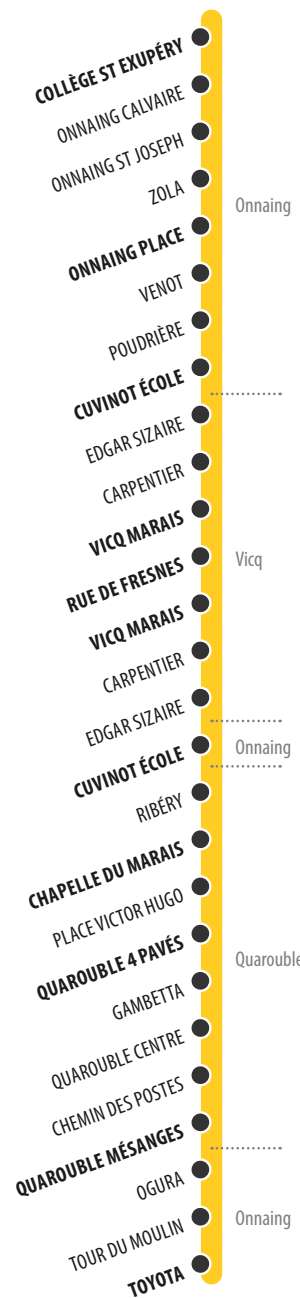

Vélos et trottinettes

Les vélos, trottinettes, hoverboards et rollers aux pieds sont interdits dans le bus.

Les animaux sont interdits

à l'exception des chiens de non-voyants et des petits animaux enfermés dans un panier.

Interdiction de fumer et vapoter

à bord des véhicules comme le stipule la loi.

116

Plan de ligne

Onnaing Onnaing

116 DU LUNDI AU VENDREDI SCOLAIRES

COLLEGE ST-EXUPERY	08:05	12:30	16:05	17:05
ONNAING PLACE	08:10	12:35	16:10	17:10
CUVINOT ECOLE	08:17	12:42	16:17	17:17
VICQ MARAIS	08:22	12:47	16:22	17:22
RUE DE FRESNES	08:22	12:47	16:22	17:22
VICQ MARAIS	08:25	12:50	16:25	17:25
CUVINOT ECOLE	08:27	12:52	16:27	17:27
CHAPELLE DU MARAIS	08:29	12:54	16:29	17:29
QUAROUBLE 4 PAVES	08:30	12:55	16:30	17:30
QUAROUBLE MESANGES	08:34	12:59	16:34	17:34
TOYOTA	08:39	13:04	16:39	17:39

116 DU LUNDI AU VENDREDI PETITES VACANCES SCOLAIRES

ONNAING PLACE	08:10	12:35	16:10	17:10
CUVINOT ECOLE	08:15	12:40	16:15	17:15
VICQ MARAIS	08:20	12:45	16:20	17:20
RUE DE FRESNES	08:20	12:45	16:20	17:20
VICQ MARAIS	08:23	12:48	16:23	17:23
CUVINOT ECOLE	08:25	12:50	16:25	17:25
CHAPELLE DU MARAIS	08:27	12:52	16:27	17:27
QUAROUBLE 4 PAVES	08:28	12:53	16:28	17:28
QUAROUBLE MESANGES	08:32	12:57	16:32	17:32
TOYOTA	08:37	13:02	16:37	17:37

Déplacez-vous d'un arrêt à un autre arrêt de la zone (selon règlement)

ou vers les arrêts de rabattement suivants :

- Onnaing Place
- Fresnes Mairie
- Saint-Saulve Polyclinique

Plus d'infos sur [transvilles.com](https://www.transvilles.com)