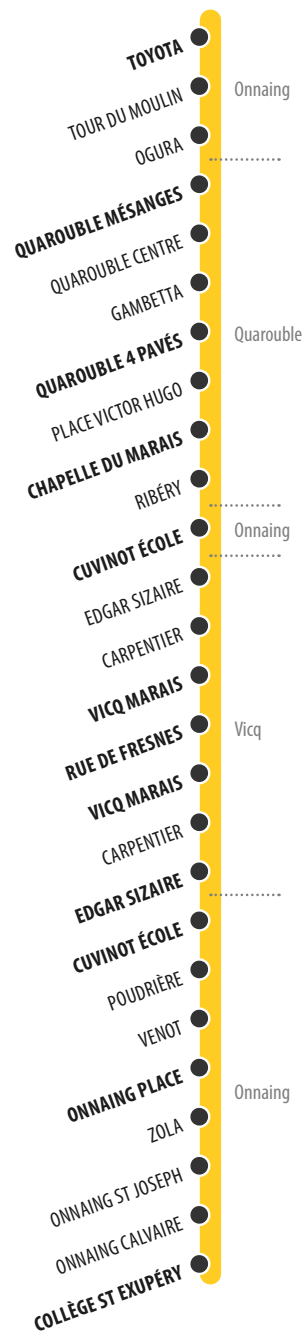

116 DU LUNDI AU VENDREDI PETITES VACANCES SCOLAIRES

ONNAING PLACE	08:10	12:35	16:10	17:10
CUVINOT ECOLE	08:15	12:40	16:15	17:15
VICQ MARAIS	08:20	12:45	16:20	17:20
RUE DE FRESNES	08:20	12:45	16:20	17:20
VICQ MARAIS	08:23	12:48	16:23	17:23
CUVINOT ECOLE	08:25	12:50	16:25	17:25
CHAPELLE DU MARAIS	08:27	12:52	16:27	17:27
QUAROUBLE 4 PAVES	08:28	12:53	16:28	17:28
QUAROUBLE MESANGES	08:32	12:57	16:32	17:32
TOYOTA	08:37	13:02	16:37	17:37

Déplacez-vous d'un arrêt à un autre arrêt de la zone (selon règlement)

ou vers les arrêts de rabattement suivants :

- Onnaing Place
- Fresnes Mairie
- Saint-Saulve Polyclinique

Plus d'infos sur [transvilles.com](https://www.transvilles.com)

ONNAING ONNAING

Onnaing
Quarouble
Vicq
Onnaing

 **Transvilles**
Acteur mobilité du SIMÉUV

116 DU LUNDI AU VENDREDI SCOLAIRES

TOYOTA	07:16	11:23	15:18	16:18
QUAROUBLE MÉSANGES	07:21	11:28	15:23	16:23
QUAROUBLE 4 PAVES	07:24	11:31	15:26	16:26
CHAPELLE DU MARAIS	07:27	11:34	15:29	16:29
CUVINOT ÉCOLE	07:29	11:36	15:31	16:31
VICQ MARAIS	07:33	11:40	15:35	16:35
RUE DE FRESNES	07:33	11:40	15:35	16:35
VICQ MARAIS	07:37	11:44	15:39	16:39
CUVINOT ÉCOLE	07:40	11:47	15:42	16:42
ONNAING PLACE	07:45	11:52	15:47	16:47
COLLEGE ST-EXUPERY	07:50	11:57	15:52	16:52

116 DU LUNDI AU VENDREDI
PETITES VACANCES SCOLAIRES

TOYOTA	07:18	11:25	15:20	16:20
QUAROUBLE MÉSANGES	07:23	11:30	15:25	16:25
QUAROUBLE 4 PAVES	07:26	11:33	15:28	16:28
CHAPELLE DU MARAIS	07:29	11:36	15:31	16:31
CUVINOT ÉCOLE	07:31	11:38	15:33	16:33
VICQ MARAIS	07:35	11:42	15:37	16:37
RUE DE FRESNES	07:35	11:42	15:37	16:37
VICQ MARAIS	07:38	11:45	15:40	16:40
CUVINOT ÉCOLE	07:41	11:48	15:43	16:43
ONNAING PLACE	07:45	11:52	15:47	16:47