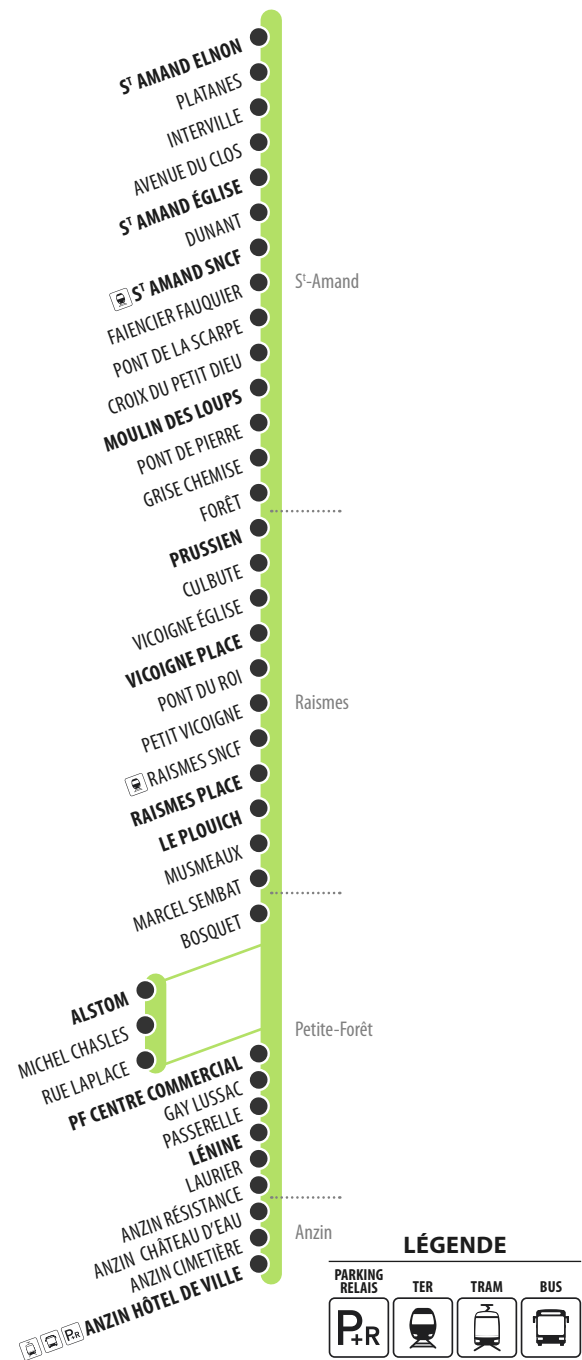

BIEN VOYAGER

Voici quelques conseils pour bien voyager sur nos lignes

Tenez-vous aux barres et poignées

à votre disposition afin d'éviter toute chute.

Laissez la priorité aux personnes qui descendent

avant de monter à bord des véhicules pour faciliter l'accès.

Vélos et trottinettes

Les vélos, trottinettes, hoverboards et rollers aux pieds sont interdits dans le bus.

Les animaux sont interdits

à l'exception des chiens de non-voyants et des petits animaux enfermés dans un panier.

Interdiction de fumer et vapoter

à bord des véhicules comme le stipule la loi.

12

Plan de ligne

St Amand Anzin

12 DU LUNDI AU VENDREDI SCOLAIRES ET PETITES VACANCES SCOLAIRES

ST AMAND ELNON	06:17	06:46	07:38	08:27	09:07	10:00	11:00	11:55	12:55	14:00	15:05	16:00	16:40	17:10	18:00	19:05
ST AMAND EGLISE	06:20	06:49	07:41	08:30	09:10	10:03	11:03	11:58	12:58	14:03	15:08	16:03	16:43	17:13	18:03	19:08
ST AMAND SNCF	06:24	06:53	07:46	08:35	09:15	10:08	11:08	12:03	13:03	14:08	15:13	16:08	16:48	17:18	18:08	19:12
MOULIN DES LOUPS	06:28	06:57	07:50	08:39	09:19	10:12	11:12	12:07	13:07	14:12	15:17	16:12	16:52	17:22	18:12	19:16
PRUSSIEN	06:37	07:06	08:01	08:50	09:30	10:22	11:22	12:18	13:18	14:22	15:27	16:22	17:03	17:33	18:22	19:25
VICOIGNE PLACE	06:40	07:09	08:04	08:54	09:34	10:25	11:25	12:21	13:22	14:26	15:30	16:25	17:06	17:36	18:25	19:28
RAISMES PLACE	06:45	07:14	08:08	08:59	09:39	10:30	11:29	12:26	13:27	14:30	15:35	16:30	17:11	17:41	18:29	19:32
LE PLOUICH	06:46	07:15	08:09	09:00	09:40	10:31	11:30	12:27	13:28	14:31	15:36	16:31	17:12	17:42	18:30	19:33
ALSTOM	16:36	17:17	17:47	18:35
PF CENTRE COMMERCIAL	06:51	07:21	08:14	09:05	09:45	10:37	11:35	12:32	13:34	14:36	15:42	16:42	17:23	17:53	18:41	19:37
LENINE	06:54	07:25	08:18	09:09	09:49	10:40	11:38	12:36	13:38	14:39	15:45	16:45	17:27	17:57	18:44	19:40
ANZIN HOTEL DE VILLE	06:59	07:30	08:24	09:15	09:55	10:45	11:43	12:42	13:44	14:44	15:50	16:51	17:33	18:03	18:49	19:45