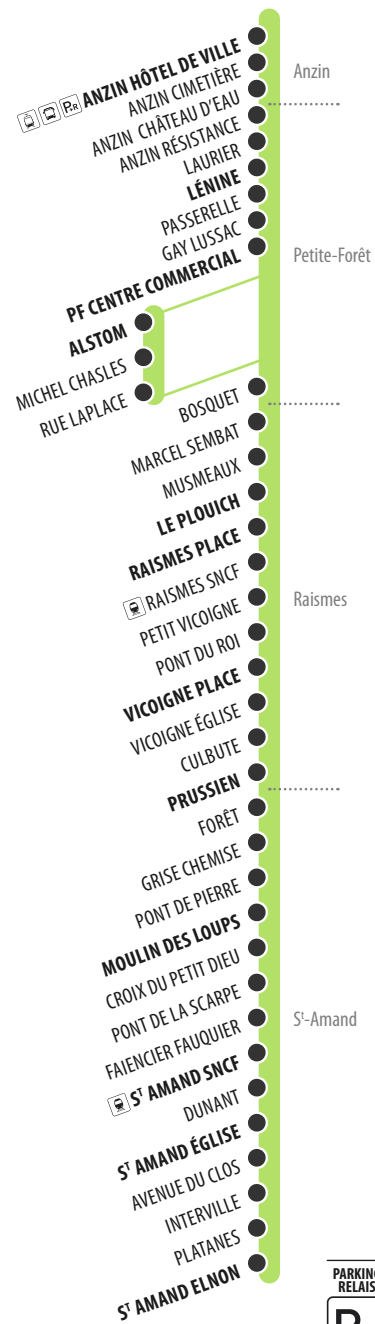

Pas de service le 1^{er} Mai

Horaires donnés à titre indicatif, susceptibles d'évoluer en fonction des conditions de circulation.

12

Horaires valables du 08.07.2024 au 31.08.2025

ANZIN ST-AMAND

Anzin
Petite-Forêt
Raismes
Saint-Amand-les-Eaux

LÉGENDE

12 DU LUNDI AU VENDREDI SCOLAIRES ET PETITES VACANCES SCOLAIRES

ANZIN HOTEL DE VILLE	05:59	07:00	07:35	08:15	09:00	10:00	11:00	12:00	13:00	14:00	15:00	16:00	17:00	17:40	18:10	19:00
LENINE	06:03	07:05	07:40	08:21	09:06	10:05	11:05	12:05	13:06	14:05	15:05	16:05	17:06	17:46	18:16	19:05
PF CENTRE COMMERCIAL	06:06	07:08	07:43	08:24	09:10	10:08	11:08	12:09	13:10	14:09	15:08	16:09	17:10	17:50	18:20	19:08
ALSTOM	06:09	07:11	07:46	08:27
LE PLOUICH	06:15	07:17	07:52	08:33	09:14	10:13	11:13	12:14	13:15	14:14	15:13	16:15	17:16	17:56	18:25	19:12
RAISMES PLACE	06:18	07:20	07:55	08:36	09:16	10:15	11:15	12:16	13:17	14:16	15:15	16:17	17:18	17:58	18:27	19:14
VICOIGNE PLACE	06:22	07:24	08:00	08:40	09:21	10:19	11:19	12:20	13:21	14:20	15:19	16:21	17:22	18:02	18:31	19:18
PRUSSIEN	06:25	07:28	08:03	08:43	09:24	10:22	11:22	12:24	13:24	14:23	15:23	16:25	17:25	18:05	18:34	19:21
MOULIN DES LOUPS	06:32	07:36	08:11	08:51	09:31	10:29	11:29	12:31	13:31	14:30	15:31	16:34	17:33	18:13	18:41	19:28
ST AMAND SNCF	06:35	07:40	08:15	08:55	09:35	10:33	11:33	12:35	13:35	14:34	15:35	16:38	17:37	18:17	18:45	19:32
ST AMAND EGLISE	06:38	07:43	08:18	08:58	09:38	10:36	11:36	12:38	13:38	14:37	15:38	16:41	17:40	18:20	18:48	19:35
ST AMAND ELNON	06:41	07:47	08:22	09:02	09:42	10:40	11:40	12:42	13:42	14:41	15:42	16:45	17:44	18:24	18:52	19:38