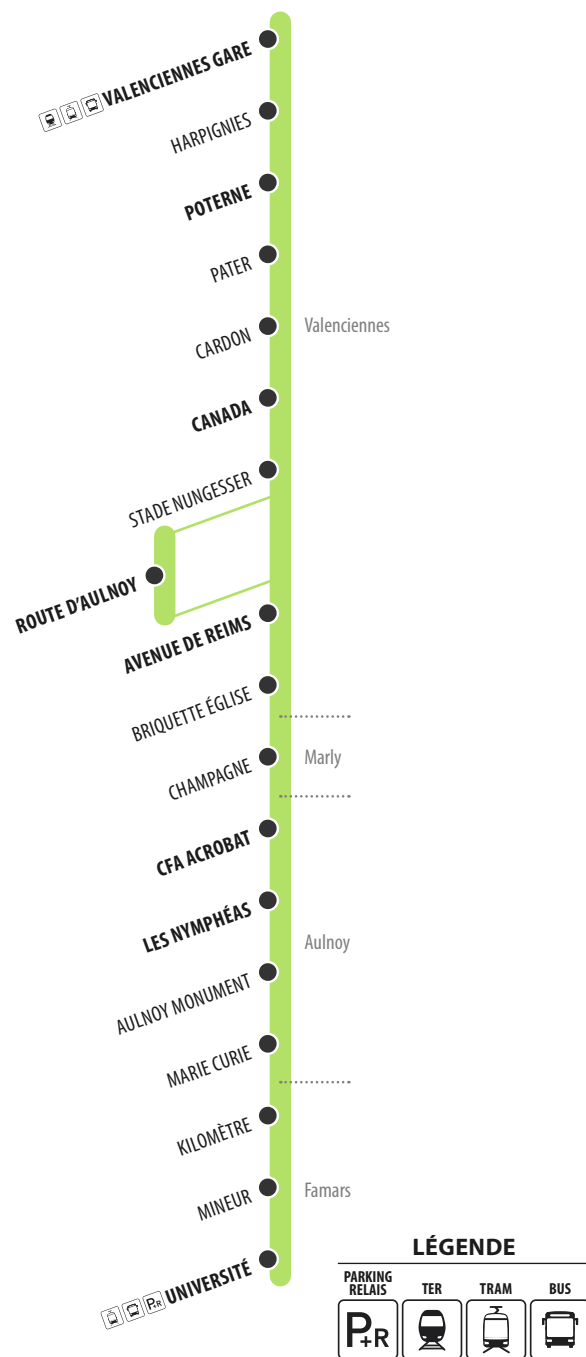

13 DU LUNDI AU VENDREDI SCOLAIRES

VALENCIENNES GARE	06:15	06:39	07:16	08:05	08:45	09:20	10:25	11:30	12:36	13:45	14:50	15:55	16:35	17:30	18:15	18:50	19:50	20:45
POTERNE	06:18	06:42	07:20	08:09	08:49	09:24	10:29	11:34	12:40	13:49	14:54	15:59	16:40	17:35	18:19	18:53	19:53	20:48
CANADA	06:21	06:45	07:23	08:15	08:53	09:28	10:33	11:38	12:44	13:53	14:58	16:03	16:46	17:40	18:23	18:56	19:56	20:51
ROUTE D'AULNOY	.....	06:51	07:29	08:21	08:59	.....	10:39	.....	12:50	13:59	.....	.....	16:54	17:49	18:29	.....	.....	.....
AVENUE DE REIMS	06:25	06:53	07:31	08:23	09:01	09:33	10:41	11:43	12:52	14:01	15:03	16:08	16:56	17:51	18:31	19:00	20:00	20:55
CFA AFOBAT	06:29	06:58	07:36	08:28	09:06	09:37	10:46	11:47	12:57	14:06	15:07	16:13	17:02	17:57	18:37	19:04	20:04	20:59
LES NYMPHEAS	06:30	06:59	07:37	08:29	09:07	09:38	10:47	11:48	12:58	14:07	15:08	16:14	17:03	17:58	18:38	19:05	20:05	21:00
UNIVERSITE	06:38	07:08	07:46	08:37	09:15	09:46	10:55	11:56	13:06	14:15	15:16	16:23	17:13	18:07	18:46	19:13	20:13	21:08

13 DU LUNDI AU VENDREDI VACANCES SCOLAIRES ET SAMEDI ANNÉE

VALENCIENNES GARE	06:15	06:39	07:16	08:05	08:45	09:20	10:25	11:30	12:37	13:45	14:50	15:55	16:35	17:30	18:15	18:50	19:50	20:45
POTERNE	06:18	06:42	07:20	08:09	08:49	09:24	10:29	11:34	12:41	13:49	14:54	15:59	16:39	17:34	18:19	18:53	19:53	20:48
CANADA	06:21	06:45	07:24	08:13	08:52	09:27	10:32	11:37	12:44	13:52	14:57	16:02	16:44	17:39	18:24	18:56	19:56	20:51
ROUTE D'AULNOY	.....	06:50	07:29	08:18	08:57	.....	10:37	.....	12:49	13:57	.....	.....	16:49	17:44	18:29	.....	.....	.....
AVENUE DE REIMS	06:25	06:52	07:31	08:20	08:59	09:31	10:39	11:41	12:51	13:59	15:01	16:06	16:51	17:46	18:31	19:00	20:00	20:55
CFA AFOBAT	06:29	06:57	07:36	08:25	09:04	09:35	10:44	11:45	12:56	14:04	15:05	16:10	16:56	17:51	18:36	19:04	20:04	20:59
LES NYMPHEAS	06:30	06:58	07:37	08:26	09:05	09:36	10:45	11:46	12:57	14:05	15:06	16:11	16:57	17:52	18:37	19:05	20:05	21:00
UNIVERSITE	06:38	07:06	07:45	08:34	09:13	09:44	10:53	11:54	13:05	14:13	15:14	16:19	17:05	18:00	18:45	19:13	20:13	21:08

Pas de service le 1er Mai, les dimanches et les jours fériés

Horaires donnés à titre indicatif, susceptibles d'évoluer en fonction des conditions de circulation.

INFOS
TRANSVILLES

CLIENTS

Ayez le bon réflexe :
validez à chaque montée

Billets ou cartes, abonnés ou non abonnés,
la validation est obligatoire à chaque
montée, même en correspondance.

Attention !

Un titre non validé, vous expose
à une amende.

SALARIÉS

50%
REMBOURSÉS

Bénéficiez de la prime Transport !

Vous utilisez ou souhaitez utiliser les transports en
commun pour vous rendre au travail ?
Sachez que votre employeur prend en charge au
minimum **50% de votre abonnement.**

Rapprochez-vous de votre employeur pour connaître
les conditions d'attribution de la Prime Transport
dans votre entreprise.

FLEXO

Le voyage se poursuit !

Avec flexO vous pouvez désormais vous
déplacer aussi en soirée.

Pour plus d'informations rendez-vous sur
www.transvilles.com

ACHETER SON TITRE